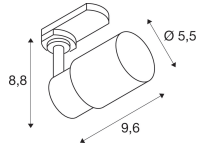

Caractéristiques SLV Spot Sur Rail Puri  
2.0 3 Phases Aluminium Noir |  
Convient pour 1x GU10 - Dimmable

[Voir le produit](#)

## Dimensions

Longueur (mm)	69
Largeur (mm)	55
Hauteur (mm)	140