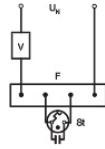

Informations Générales

Réf.	112084
EAN	4050300333588
Code Fabricant	4050300333588
Marque	Osram
Nom du fabricant	DULUX F 24W/840 2G10 FS1
Vendu à l'unité - Carton complet	10
Budgetlight Garantie Totale	1 an
Étiquette énergétique	G
Ancienne Etiquette énergétique	A
Durée de Vie Moyenne (heure)	13000

Informations techniques

Technologie	Fluorescent
Puissance (W)	24W
Dimmable	Non
Culot	2G10 (4-pins)
Nombre de broches (pins)	4
Code Couleur	840 Blanc Froid
Couleur de Lumière (Kelvin)	4000 Blanc Froid
Indice de Rendu des Couleurs (Ra)	80-89