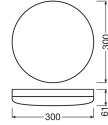

Caractéristiques Ledvance Hublot LED
300 Blanc 24W 1800lm - 830 Blanc
Chaud | 300mm - IP65

[Voir le produit](#)

Informations Générales

Réf.	231356
EAN	4058075062207
Code Fabricant	LVSFCC300830
Marque	Ledvance
Nom du fabricant	Surface-C LED 300 24W/3000K IK10
Budgetlight Garantie Totale	5 ans
Durée de Vie Moyenne (heure)	50000
D-Mark	Oui

Informations techniques

Technologie	LED Intégré
Substitut (Watt)	2x26
Puissance (W)	24W
Tension (V)	220-240
Dimmable	Non
Code Couleur	830 Blanc Chaud
Couleur de Lumière (Kelvin)	3000 Blanc Chaud
Indice de Rendu des Couleurs (Ra)	80-89
Couleur Claire	Blanc
Options de couleur	Couleur unique

Flux Lumineux (Lumen)	1800lm
Efficacité Lumineuse (Lm/W)	75
Couverture Optique	Polycarbonate (PC)
Facteur de puissance	>0.90
Référence Article	Hublot LED

Informations de l'appareil

Luminaire par Type	Professional
Montage	Surface
Convient pour l'Extérieur	Oui
Indice de Protection	IP65 – Résistant à la poussière et à l'eau (jets d'eau)
Protection Impacts	IK10
Couleur du Luminaire	Blanc
Logement	PC (Polycarbonate)
Couleur du boîtier	Blanc
Eclairage de Secours	Pas d'éclairage de secours
Product Serie	Compact

Dimensions

Longueur (mm)	300
Largeur (mm)	300
Hauteur (mm)	56

Pourquoi choisir Budgetlight?

Informations du capteur

Type de capteur	 Prix bas garantis  Jusqu'à 7 ans de garantie Pas de détecteur
	 Retours faciles jusqu'à 14 jours  Eclairage LED durable