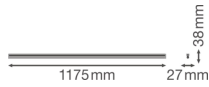

Caractéristiques Ledvance Réglette LED Linear Compact 20W 2000lm - 840 Blanc Froid | 120cm

[Voir le produit](#)