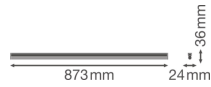

Caract ristiques Ledvance R glette LED Linear Compact High Output 15W
1500lm - 840 Blanc Froid | 90cm

[Voir le produit](#)

Informations G n rales

R�f.	234128
EAN	4058075106253
Code Fabricant	4058075106253
Marque	Ledvance
Nom du fabricant	LN COMP HO 900 15W/4000K
Budgetlight Garantie Totale	5 ans
Dur�e de Vie Moyenne (heure)	50000

Informations techniques

Technologie	LED Int�gr�
Substitut (Watt)	1x21
Puissance (W)	15W
Tension (V)	220-240
Dimmable	Non
Couleur Claire	Blanc
Code Couleur	840 Blanc Froid
Couleur de Lumi�re (Kelvin)	4000 Blanc Froid
Indice de Rendu des Couleurs (Ra)	80-89
Options de couleur	Couleur unique
Flux Lumineux (Lumen)	1500lm
Efficacit� Lumineuse (Lm/W)	100
Facteur de puissance	>0.50

Lampe Incluse	Oui
Convient pour l'Extérieur	Non
Longueur	90cm
Référence Article	Réglette LED

Informations de l'appareil

Montage	Surface
Indice de Protection	IP20 - Quasi-résistant à la poussière
Protection Impacts	IK03
Logement	PC (Polycarbonate)
Couleur du Luminaire	Blanc
Couleur du boîtier	Blanc
Eclairage de Secours	Pas d'éclairage de secours
Product Serie	Linear