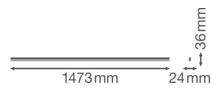

Caractéristiques Ledvance Réglette LED Linear Compact High Output 25W
2500lm - 840 Blanc Froid | 150cm

[Voir le produit](#)