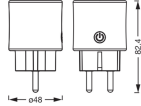

Informations Générales

Réf.	261391
EAN	4099854295232
Marque	Ledvance
Nom du fabricant	SMART+ ZIGBEE Plug EU White
Vendu à l'unité - Carton complet	4
Budgetlight Garantie Totale	3 ans

Informations techniques

Tension (V)	220-240
Puissance (W)	0W
Puissance Maximale Estimée	3680 W
Dimmable	Non
Couleur du boîtier	Blanc
Indice de Protection	IP20 – Quasi-résistant à la poussière
Référence Article	Power Plug

Pourquoi choisir Budgetlight?

Dimensions

Hauteur (mm)	Prix bas garantis 82	Jusqu'à 7 ans de garantie
Diamètre (mm)	48