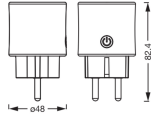

Informations Générales

Réf.	261389
EAN	4099854295256
Marque	Ledvance
Nom du fabricant	SMART+ ZIGBEE Plug EU Black
Vendu à l'unité - Carton complet	4
Budgetlight Garantie Totale	3 ans

Informations techniques

Tension (V)	220-240
Puissance (W)	0W
Puissance Maximale Estimée	3680 W
Dimmable	Non
Couleur du boitier	Noir
Indice de Protection	IP20 – Quasi-résistant à la poussière
Référence Article	Power Plug

Pourquoi choisir Budgetlight?

Dimensions

	Prix bas garantis	Jusqu'à 7 ans de garantie
Hauteur (mm)	82	Retours faciles jusqu'à 14 jours
Diamètre (mm)	48	Eclairage LED durable