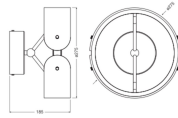

[Voir le produit](#)

Informations Générales

Réf.	262546
EAN	4099854611438
Marque	Ledvance
Nom du fabricant	DECOR CURVE FELT WALL 20W 830 DG LEDV
Budgetlight Garantie Totale	5 ans
Durée de Vie Moyenne (heure)	30000

Informations techniques

Technologie	LED Intégré
Tension (V)	220-240
Puissance (W)	20W
Dimmable	Non
Nombre de lampes	1
Code Couleur	830 Blanc Chaud
Couleur de Lumière (Kelvin)	3000 Blanc Chaud
Indice de Rendu des Couleurs (Ra)	80-89
Couleur Claire	Blanc
Options de couleur	Couleur unique
Angle de Diffusion (degrés)	100
Flux Lumineux (Lumen)	530lm