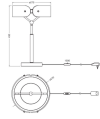

Caractéristiques Ledvance Decor  
Curve Felt Lampe De Chevet Gris 19W  
550lm - 830 Blanc Chaud | 270mm

[Voir le produit](#)

## Dimensions

|               |     |
|---------------|-----|
| Largeur (mm)  | 270 |
| Hauteur (mm)  | 430 |
| Diamètre (mm) | 270 |