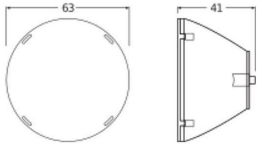

Caractéristiques Ledvance Spot Sur Rail Réflecteur Pour 20W 36D

[Voir le produit](#)

Informations Générales

Réf.	256805
EAN	4099854616808
Code Fabricant	4099854616808
Marque	Ledvance
Nom du fabricant	TRACKLIGHT SPOT REFLECTOR 20W 36DEG
Vendu à l'unité - Carton complet	1
Budgetlight Garantie Totale	2 ans

Informations techniques

Eclairage de Secours	Pas d'éclairage de secours
Couleur du Luminaire	Transparent
Référence Article	Accessoires - 3 Phases

Dimensions

Longueur (mm)	63
Hauteur (mm)	41
Diamètre (mm)	63

Pourquoi choisir Budgetlight?

Prix bas garantis

Jusqu'à 7 ans de garantie

Informations du capteur

Retours faciles jusqu'à 14 jours

Eclairage LED durable

Type de capteur

Pas de détecteur