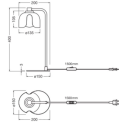

Caractéristiques Ledvance Decor
Corolle Lampe De Chevet Noir |
Convient pour G9

[Voir le produit](#)

Informations Générales

Réf.	262628
EAN	4099854654336
Marque	Ledvance
Nom du fabricant	DECOR COROLLE TABLE G9 BK LEDV
Budgetlight Garantie Totale	5 ans
Durée de Vie Moyenne (heure)	0

Informations techniques

Technologie	Fixture Retrofit
Tension (V)	220-240
Puissance (W)	0W
Dimmable	Non
Convient pour	G9
Lampe Incluse	Non
Nombre de lampes	1
Puissance Maximale Estimée	5
Flux Lumineux (Lumen)	0lm
Inclinable	Non
Montage	Lampe de table
Couverture Optique	Clear

Dimensions

Longueur (mm)	150
Largeur (mm)	200
Hauteur (mm)	400

Informations du capteur

Type de capteur	Pas de détecteur
-----------------	------------------

Pourquoi choisir Budgetlight?

 **Prix** bas garantis  Jusqu'à **7 ans de garantie**