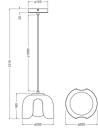

Caractéristiques Ledvance Decor  
Corolle Suspension Luminaire Noir |  
200mm - Convient pour E27

[Voir le produit](#)

## Dimensions

Largeur (mm) 1215

Hauteur (mm) 1215

Diamètre (mm) 200