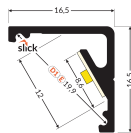

Caractéristiques Topmet LED Profil CABI12 E slide - 1m - Complete set - Aluminium raw alu.

[Voir le produit](#)

Informations Générales

Réf.	251767
EAN	5901597297963
Code Fabricant	58760000
Marque	Topmet
Nom du fabricant	Profile CABI12 E slide - 1m - Complete set - Aluminum raw alu.
Vendu à l'unité - Carton complet	70

Informations techniques

Référence Article	Accessoires - Ruban LED
-------------------	-------------------------

Dimensions

Longueur (mm)	1000
---------------	------

Informations du capteur

Type de capteur

Pourquoi choisir Budgetlight?