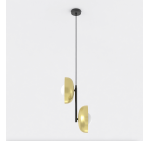

Caractéristiques Emibig Suspension Luminaire Vanila Acier Dorée | Convient pour 2x G9 - Max 8W

[Voir le produit](#)

## Informations Générales

Réf.	260126
EAN	5907106014595
Code Fabricant	1596/2
Marque	Emibig
Nom du fabricant	VANILA 2 BL GOLD
Budgetlight Garantie Totale	5 ans

## Informations de l'appareil

---

Indice de Protection	IP20 – Quasi-résistant à la poussière
Couleur du Luminaire	Or
Logement	Acier
Product Serie	Vanila

## Dimensions

---

Longueur (mm)	230
Largeur (mm)	230
Hauteur (mm)	1200
Diamètre (mm)	1400