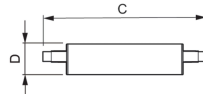

Caractéristiques Philips Corepro LED Lineair R7s 118mm
14W 2000lm - 830 Blanc Chaud | Dimmable - Équivalent
120W

[Voir le produit](#)

Informations Générales

Réf.	230946
EAN	8718696714003
Code Fabricant	71400300
Marque	Philips
Nom du fabricant	CorePro LED linear D 14-120W R7S 118 830
Vendu à l'unité - Carton complet	10
Budgetlight Garantie Totale	2 ans
Étiquette énergétique	D
Ancienne Etiquette énergétique	A++
Durée de Vie Moyenne (heure)	15000

Informations techniques

Technologie	LED
Référence Article	R7s LED
Substitut (Watt)	120
Tension (V)	220-240
Puissance (W)	14W
Dimmable	Oui
Culot	R7s
Code Couleur	830 Blanc Chaud
Couleur de Lumière (Kelvin)	3000 Blanc Chaud
Indice de Rendu des Couleurs (Ra)	80-89

Dimensions

Longueur (mm)	118
Diamètre (mm)	29
Forme	Culot double

Pourquoi choisir Budgetlight?

Prix bas garantis

Jusqu'à **7 ans de garantie**

Retours faciles jusqu'à **14 jours**

Eclairage LED **durable**