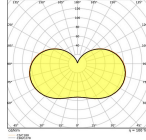

Caractéristiques Lot 6x Ledvance LED ampoule HQL LED P E27 41W 6000lm - 840 Blanc Froid | Équivalent 125W

[Voir le produit](#)

## Dimensions

Longueur (mm)	195
Diamètre (mm)	85
Forme	Elliptique