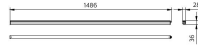

Caractéristiques Philips Réglette LED Ledinaire
BN021C 24W 2400lm - 830 Blanc Chaud | 150cm

[Voir le produit](#)

Informations Générales

| | |
|------------------------------|-------------------------|
| Réf. | 243481 |
| EAN | 8719514527935 |
| Code Fabricant | 52793599 |
| Marque | Philips |
| Nom du fabricant | BN021C LED24S/830 L1500 |
| Budgetlight Garantie Totale | 3 ans |
| Durée de Vie Moyenne (heure) | 30000 |

Informations techniques

| | |
|-----------------------------------|------------------|
| Technologie | LED Intégré |
| Substitut (Watt) | 1x58 |
| Puissance (W) | 24W |
| Tension (V) | 220-240 |
| Dimmable | Non |
| Couleur Claire | Blanc |
| Code Couleur | 830 Blanc Chaud |
| Couleur de Lumière (Kelvin) | 3000 Blanc Chaud |
| Indice de Rendu des Couleurs (Ra) | 80-89 |
| Options de couleur | Couleur unique |
| Flux Lumineux (Lumen) | 2400lm |
| Efficacité Lumineuse (Lm/W) | 100 |

| | |
|----------------------|--------------|
| Facteur de puissance | >0.90 |
| Lampe Incluse | Oui |
| Longeur | 150cm |
| Référence Article | Réglette LED |

Informations de l'appareil

| | |
|-------------------------------|---------------------------------------|
| EOC8 | 52793599 |
| Montage | Surface |
| Connexion du Luminaire | PI [Push-in connector] |
| Couverture Optique | PC (Polycarbonate) |
| Indice de Protection | IP20 – Quasi-résistant à la poussière |
| Protection Impacts | IK02 |
| Température de Fonctionnement | De -20 à + 40 |
| Logement | Aluminium |
| Couleur du Luminaire | Blanc |
| Couleur du boitier | Blanc |
| Product Serie | BN021C |