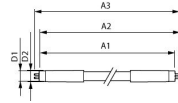

Caractéristiques Philips Master Tube LED T5 (Direct 230V) High Output 26W 3900lm - 840 Blanc Froid | 115cm - Équivalent 54W

[Voir le produit](#)

## Dimensions

Longueur	120cm
Longueur (mm)	1163
Diamètre (mm)	17
Forme exacte	T5