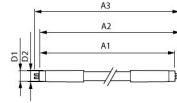

Caractéristiques Philips Master Tube LED T5 (Direct 230V) High Output 26W 3900lm - 840 Blanc Froid | 145cm - Équivalent 49W

[Voir le produit](#)

Informations Générales

Réf.	262754
EAN	8721103115201
Marque	Philips
Nom du fabricant	MAS LEDtube Mains/EL 1500mm 26W 840 T5
Vendu à l'unité - Carton complet	10
Budgetlight Garantie Totale	5 ans
Étiquette énergétique	D
Durée de Vie Moyenne (heure)	60000
Tension (V)	220-240

Informations techniques

Technologie	LED
Substitut (Watt)	49
Puissance (W)	26W
Dimmable	Non
Culot	G5
Rotatif	Non
Code Couleur	840 Blanc Froid
Couleur de Lumière (Kelvin)	4000 Blanc Froid
Indice de Rendu des Couleurs (Ra)	80-89
Couleur Claire	Blanc

Starter LED inclus	Non
Ballast	Mains (AC - branchement direct 230V)
LED Tube Output	High Output
Finition ampoule	Dépolie
Logement	Glass
Product Serie	Master

Dimensions

Longueur	150cm
Longueur (mm)	1463
Diamètre (mm)	17
Forme exacte	T5